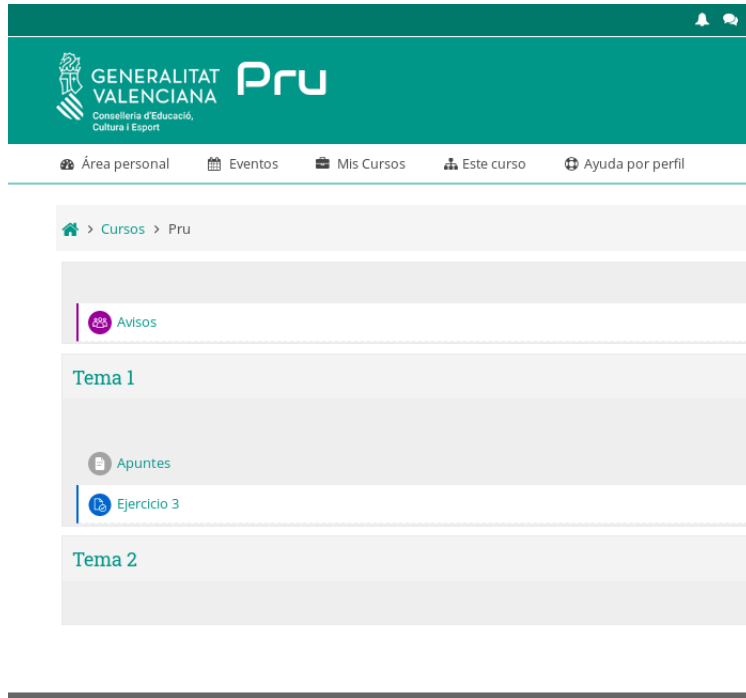

Las 'Cookies' deben estar habilitadas en su navegador 

Aules

- Se puede acceder desde:
<https://aules.edu.gva.es>
<https://figueraspacheco.com>

Acceder

Nombre de usuario

Contraseña

Recordar nombre de usuario

Acceder

[¿Olvidó su nombre de usuario o contraseña?](#)

USUARIO Y CONTRASEÑA

- Usuario: NIA del alumno (Viene en el carnet escolar)
- Contraseña:
3 LETRAS 1º APELLIDO **minúsculas** + FECHA DE NACIMIENTO
- Ejemplos:
- Laura Pérez Sanchis, nacido el 12 de Enero de 2004
 - Contraseña: per120104
- Antonia De Benito Ruíz, nacida el 15 de Marzo de 2003
 - Contraseña: de 150303
 - (Obsérvese que se deja un espacio en blanco, por que De Benito las tres primeras son de + el espacio)

Cursos del Alumno

- Desde el menú Mis Cursos puede seleccionar la asignatura

La asignatura

- Dispone de un foro de avisos, posibilidad de colgar apuntes, y entregar tareas

Perfil

- Comprobar que el correo electrónico es el correcto, sino modificarlo, para asegurarnos de que nos lleguen todos los avisos