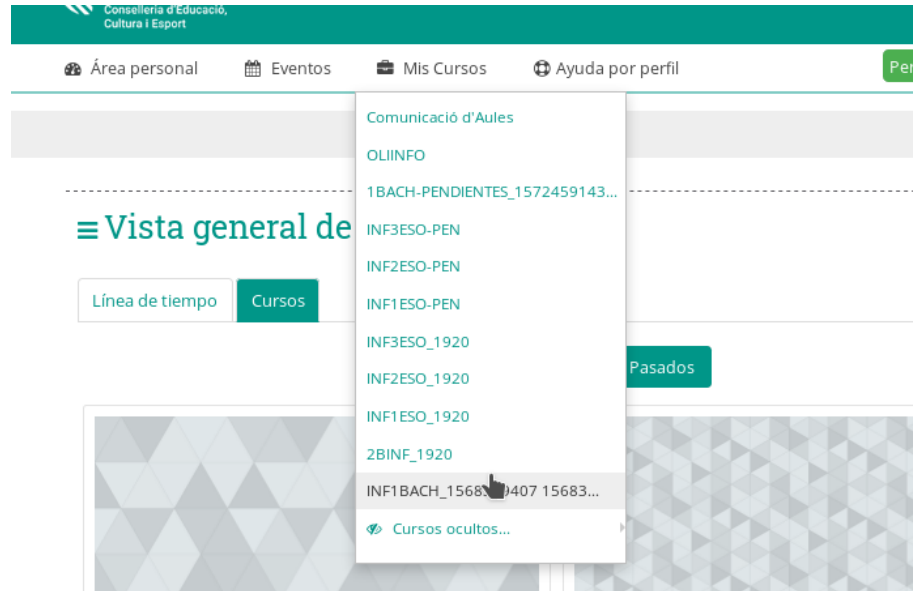

Las 'Cookies' deben estar habilitadas en su navegador 

Aules

- Se puede acceder desde:
<https://aules.edu.gva.es>
<https://figueraspacheco.com>

Acceder

Nombre de usuario

Contraseña

Recordar nombre de usuario

Acceder

[¿Olvidó su nombre de usuario o contraseña?](#)

USUARIO Y CONTRASEÑA

- Usuario: NIA del alumno (Viene en el carnet escolar)
- Contraseña:
3 LETRAS 1º APELLIDO **minúsculas** + FECHA DE NACIMIENTO
- Ejemplos:
- Laura Pérez Sanchis, nacido el 12 de Enero de 2004
 - Contraseña: per120104
- Antonia De Benito Ruíz, nacida el 15 de Marzo de 2003
 - Contraseña: de 150303
 - (Obsérvese que se deja un espacio en blanco, por que De Benito las tres primeras son de + el espacio)

Cursos del Alumno

- Desde el menú Mis Cursos puede seleccionar la asignatura

La asignatura

- Dispone de un foro de avisos, posibilidad de colgar apuntes, y entregar tareas

Perfil

- Comprobar que el correo electrónico es el correcto, sino modificarlo, para asegurarnos de que nos lleguen todos los avisos